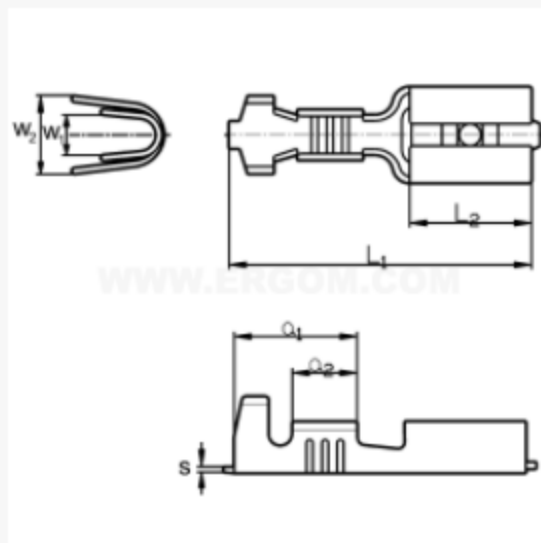

**logistics details**

Product title:	<b>Female push on connectors N type</b>
Type:	<b>N 6,3-1/0,8 (100 SZT./PCS)</b>

**Certificates**

Design	<b>acc. to DIN 46247</b>
--------	--------------------------

**mechanical details**

Material	<b>brass</b>
Surface	<b>tin-plated</b>
Size	<b>6,3 x 0,8</b>

**Sections**

Cross section [mm <sup>2</sup> ]	<b>0,5÷1</b>
----------------------------------	--------------

**Sizes**

s	<b>0,40</b>
L <sub>1</sub>	<b>19,2</b>
L <sub>2</sub>	<b>7,4</b>
a <sub>1</sub>	<b>8,8</b>
a <sub>2</sub>	<b>4,7</b>
w <sub>1</sub>	<b>3,0</b>
w <sub>2</sub>	<b>4,5</b>