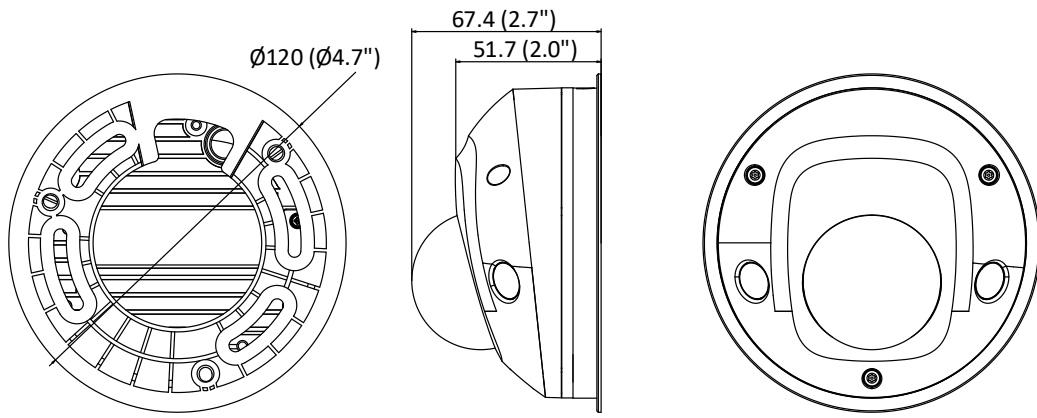

▪ Available Model

DS-2CD2546G2-I (2.8/4 mm)

DS-2CD2546G2-IS (2.8/4 mm)

▪ Dimension

Unit: mm (inch)

- Accessory
- Optional

| DS-1275ZJ-SUS Vertical Pole Mount | DS-1272ZJ-120 Wall Mount | DS-1280ZJ-DM46 Junction Box |
|---|---|---|
|  |  |  |
|  |  |  |
| DS-1276ZJ-SUS Corner Mount | DS-1271ZJ-120 Pendant Mount | DS-1272ZJ-120B Wall Mount |
|  |  |  |
|  |  |  |