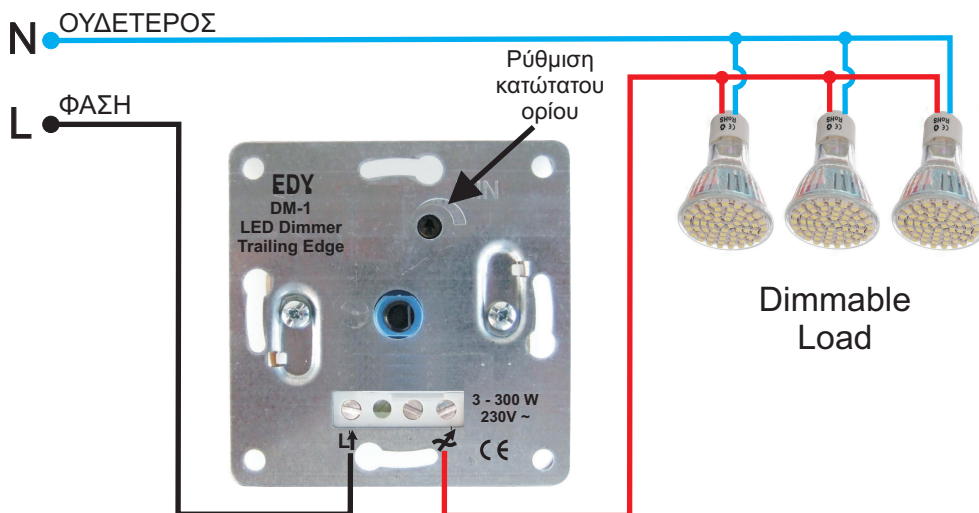

ΨΗΦΙΑΚΟ DIMMER ΦΩΤΙΣΜΟΥ 300W DM-1

ΣΧΕΔΙΟ ΗΛΕΚΤΡΙΚΗΣ ΣΥΝΔΕΣΗΣ

Περιγραφή προϊόντος-Λειτουργία

Το Dimmer DM-1 είναι χωνευτός ρυθμιστής τάσης 230V a.c./50Hz, τεχνολογίας **Trailing Edge** με IGBT, ειδικά σχεδιασμένος να καλύπτει τις απαιτήσεις για ρύθμιση φωτισμού εσωτερικών χώρων με **LED**. Η συσκευή κατασκευάστηκε βάσει της οδηγίας 2014/35/EU, 2014/30/EU και των προδιαγραφών EN 60669 – 1 : 2000, EN 60669 – 2 – 1 : 2002.

Χειρισμός

Διαθέτει για το χειρισμό της περιστροφικό ποτενσιόμετρο, για την αυξομείωση του φωτισμού, με πατητή διακόπτη ON-OFF.

Επίσης διαθέτει τρίμερ για τη ρύθμιση του κατώτερου ορίου.

ΠΡΟΣΟΧΗ: Όταν η συσκευή είναι σε κατάσταση OFF, δεν απομονώνεται η γραμμή ισχύος, αλλά μόνο το κύκλωμα οδήγησης.

Φορτία

Λάμπες πυράκτωσης και αλογόνου.

Λάμπες **LED Dimmable**, έως **2A peak**, ανάλογα με τη λάμπα.

Ηλεκτρονικοί μετασχηματιστές, έως 300 VA.

ΠΡΟΣΟΧΗ: ΟΧΙ ηλεκτρομαγνητικούς μετασχηματιστές.

Τεχνικά χαρακτηριστικά

Τάση λειτουργίας	230 Volts a.c. / 50Hz
Διατομή ακροδέκτη	1 x 2.5 mm ² ή 2 x 1.5 mm ²
Ισχύς φορτίου	3 W έως 300 W
Προστασία από βραχυκύκλωμα / υπερφόρτωση	Ηλεκτρονική προστασία
Θερμοκρασία λειτουργίας	-10 °C έως +60 °C
Μέγιστη υγρασία	95 %
Υλικό κατασκευής	ABS
Διαστάσεις	80mm x 80mm x 50mm