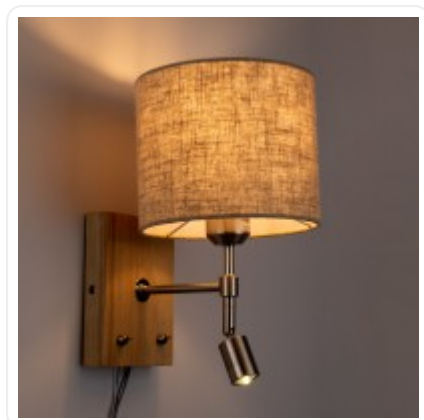

GLOBOSTAR® ELEGANT 01496 Μοντέρνο Φωτιστικό Τοίχου - Απλικά Ξενοδοχείου Reading Light με Ντουί 1 x E27 LED 3W 360lm 36° AC 220-240V IP20 Θερμό Λευκό 2700K - Bridgelux COB Chip - Λευκό & Μπεζ - M18 x Π24 x Υ29cm - 2 Χρόνια Εγγύηση

ΧΑΡΑΚΤΗΡΙΣΤΙΚΑ ΠΡΟΪΟΝΤΟΣ

Σειρά	ELEGANT
Ύφος	Μοντέρνο
Τύπος Φωτισμού	Με Λαμπτήρα (Δεν περιλαμβάνεται)
Τρόπος Τοποθέτησης	Επιτοίχιο

BARCODE

FIND ME
ON WEB

ΤΕΧΝΙΚΑ ΔΕΔΟΜΕΝΑ

Σειρά	ELEGANT
Είδος	Δίφωτο
Χρώμα Σώματος	Ασημί, Μπεζ
Υλικό Κατασκευής	Μέταλλο, Ύφασμα
Τεχνοτροπία	Φωτισμός Ανάγνωσης
Ύφος	Μοντέρνο
Τύπος Φωτισμού	Με Λαμπτήρα (Δεν περιλαμβάνεται)
Ντουί	E27
Ποσότητα Ντουί	1
Προτεινόμενος Τύπος Λάμπας	A60
Τρόπος Τοποθέτησης	Επιτοίχιο
Τάση Λειτουργίας	AC 220-240V
Ισχύς	3W
Ισοδύναμη Ισχύς	20W
Ωφέλιμη Φωτεινή Ροή	300lm
Απόδοση Φωτεινής Ροής	100lm/W
Θερμοκρασία Χρώματος	Θερμό Λευκό 2700K
Γωνία Δέσμης	36°
Τύπος LED	SMD
Προσοχή	Ο Λαμπτήρας δεν Περιλαμβάνεται στη Συσκευασία
Βαθμός Προστασίας	IP20
Εύρος Θερμοκρασίας Λειτουργίας	-20...+40 °C