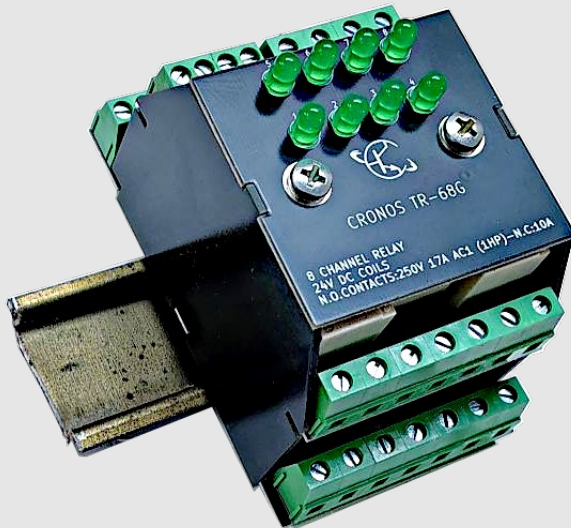

## ΡΕΛΕ 8 ΚΑΝΑΛΙΩΝ ΤΥΠΟΣ TR-68G

Ρελέ πολλαπλών ανεξάρτητων καναλιών.

Τα πηνία είναι 24V DC και οι επαφές είναι μεταγωγικές εκτός από τις 4 και 8 που είναι μόνο οι ανοικτές διαθέσιμες.

Όλα τα πηνία έχουν το πλην κοινό και οι εντολές τους είναι ο θετικός πόλος.

### ΤΕΧΝΙΚΑ ΧΑΡΑΚΤΗΡΙΣΤΙΚΑ:

Τάση πηνίων: 24V DC  $\pm$  10%

Κατανάλωση ανά πηνίο: 0.4W

Ονομαστικό ρεύμα επαφών: 17A/10A NO/NC

Ονομαστική τάση επαφών: 250V AC

Μέγιστο ρεύμα επαφών: 20A

Μέγιστη τάση επαφών: 277V AC

Μέγιστη Ισχύς διακοπής: 4709 VA

Διαστάσεις (ΠxΥxB): 52x74x95mm

Βάρος: 290g

Θερμοκρασία λειτουργίας: -5 ~ 55 °C

Υγρασία λειτουργίας (MAX): 90% RH N.C.

Κλάση υπέρτασης / ρύπανσης: III / 2

Πρότυπα: EN 60255, EN 61010