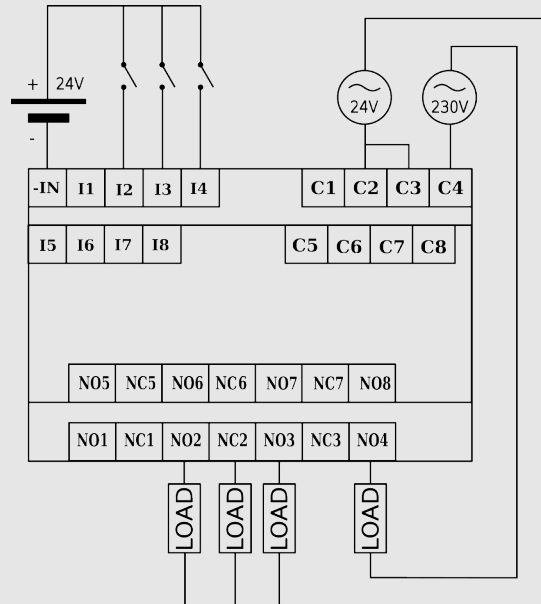

## ΡΕΛΕ 8 ΚΑΝΑΛΙΩΝ ΤΥΠΟΣ TR-68G

Ρελέ πολλαπλών ανεξάρτητων καναλιών.

Τα πηνία είναι 24V DC και οι επαφές είναι μεταγωγικές εκτός από τις 4 και 8 που είναι μόνο οι ανοικτές διαθέσιμες.

Όλα τα πηνία έχουν το πλην κοινό και οι εντολές τους είναι ο θετικός πόλος.

### ΤΕΧΝΙΚΑ ΧΑΡΑΚΤΗΡΙΣΤΙΚΑ:

Τάση πηνίων: 24V DC  $\pm$  10%

Κατανάλωση ανά πηνίο: 0.4W

Ονομαστικό ρεύμα επαφών: 17A/10A NO/NC

Ονομαστική τάση επαφών: 250V AC

Μέγιστο ρεύμα επαφών: 20A

Μέγιστη τάση επαφών: 277V AC

Μέγιστη Ισχύς διακοπής: 4709 VA

Διαστάσεις (ΠxΥxB): 52x74x95mm

Βάρος: 290g

Θερμοκρασία λειτουργίας: -5 ~ 55 °C

Υγρασία λειτουργίας (MAX): 90% RH N.C.

Κλάση υπέρτασης / ρύπανσης: III / 2

Πρότυπα: EN 60255, EN 61010