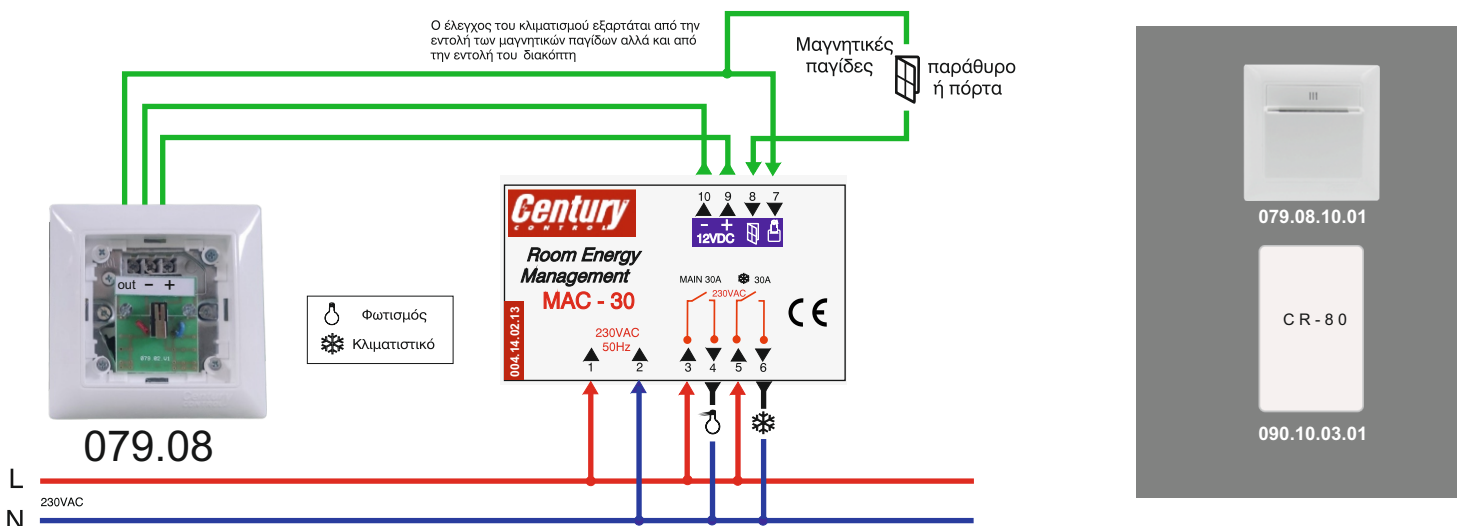

Η τοποθέτηση και οποιαδήποτε άλλη επέμβαση στην συσκευή πρέπει να γίνεται από ειδικό τεχνικό.
Πριν από οποιαδήποτε επέμβαση πρέπει να διακόπτεται η παροχή τροφοδοσίας.