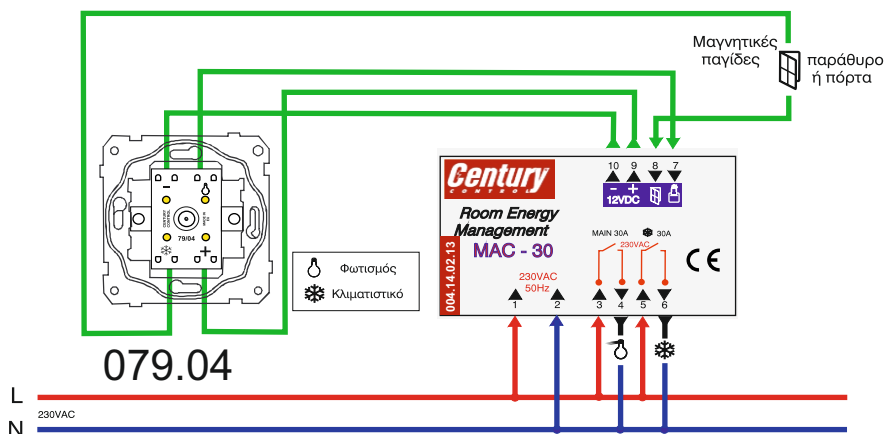

### Μαγνητικός Διακόπτης 12V/30mA προπώλησης κλιματισμού

Συnergάζεται με όλους τους Διαχειριστές Δωματίου REM .  
 Δίνει την δυνατότητα ενοκίασης του δωματίου με ή χωρίς κλιματισμό.  
 Ενεργοποιείται με μαγνητική κάρτα φωτισμού (090.10.01.01) για ενεργοποίηση μόνο του φωτισμού  
 ή με διπλή μαγνητική κάρτα Φωτισμού κλιματισμού (090.10.01.02)  
 για ενεργοποίηση φωτισμού και κλιματισμού.

## ΣΧΕΔΙΑ ΣΥΝΔΕΣΜΟΛΟΓΙΑΣ

ΣΧΕΔΙΟ 17

### ΣΥΝΔΕΣΜΟΛΟΓΙΑ MAC-30 ΜΕ ΜΑΓΝΗΤΙΚΟ ΔΙΑΚΟΠΤΗ ΠΡΟΠΩΛΗΣΗΣ ΚΛΙΜΑΤΙΣΜΟΥ (12V)

ΣΧΕΔΙΟ 4