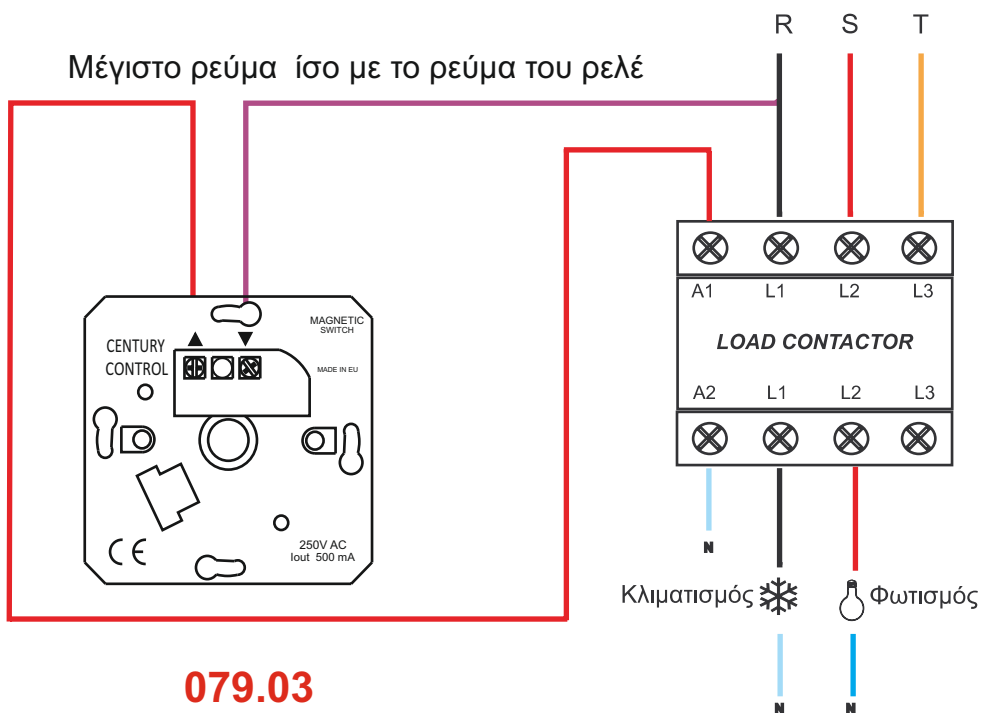

079.03.06.01

Μαγνητικός Διακόπτης 230V Iout 500mA

Λειτουργία με ρελέ πίνακα. Ενεργοποιείται με μαγνητικό κλειδί. Έχει ενσωματωμένη φωτεινή ένδειξη. Μέγιστο ρεύμα εξόδου $I_{out} = 0,5 \text{ A}$. Τάση λειτουργίας 250 V AC. **Κατάλληλος για αντικατάσταση καρτοδιακοπών χωρίς άλλη επέμβαση στην εγκατάσταση.**

ΣΧΕΔΙΑ ΣΥΝΔΕΣΜΟΛΟΓΙΑΣ

Λειτουργία μαγνητικού διακόπτη 230V - 500mA σε σειρά με ρελέ πίνακα

079.03

Η τοποθέτηση και οποιαδήποτε άλλη επέμβαση στην συσκευή πρέπει να γίνεται από ειδικό τεχνικό. Πριν από οποιαδήποτε επέμβαση πρέπει να διακόπτεται η παροχή τροφοδοσίας.