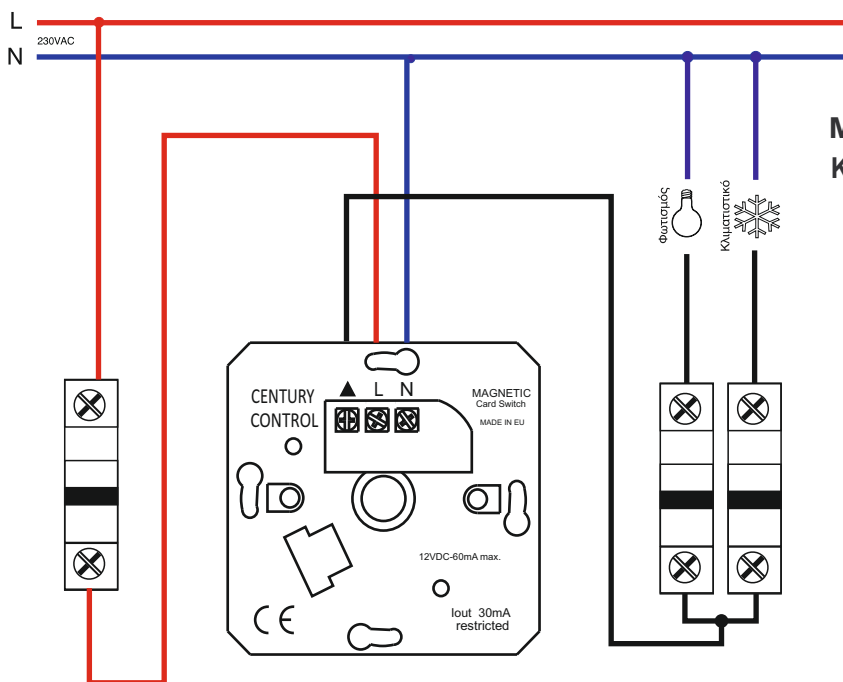

079.02.06.01

Μαγνητικός Διακόπτης Αυτόνομος 10Α

Λειτουργία αυτόνομη η με ρελέ πίνακα αν υπάρχει ανάγκη μεγαλύτερου ρεύματος. Ενεργοποιείται με μαγνητικό κλειδί(090.11.00.01) Έχει ενσωματωμένη φωτεινή ένδειξη. Τάση λειτουργίας 230 V AC ρεύμα εξόδου 10Α. Μηχανισμός χρονοκαθυστέρησης 40-50sec.

ΣΧΕΔΙΑ ΣΥΝΔΕΣΜΟΛΟΓΙΑΣ

ΣΥΝΔΕΣΜΟΛΟΓΙΑ ΚΑΡΤΟΔΙΑΚΟΠΤΗ 230V Ε ΧΡΟΝΟΚΑΘΥΣΤΕΡΗΣΗ

Μέγιστο Ρεύμα 10Α
Καθυστέρηση 40sec

079.02.06.01

Η τοποθέτηση και οποιαδήποτε άλλη επέμβαση στην συσκευή πρέπει να γίνεται από ειδικό τεχνικό. Πριν από οποιαδήποτε επέμβαση πρέπει να διακόπτεται η παροχή τροφοδοσίας.