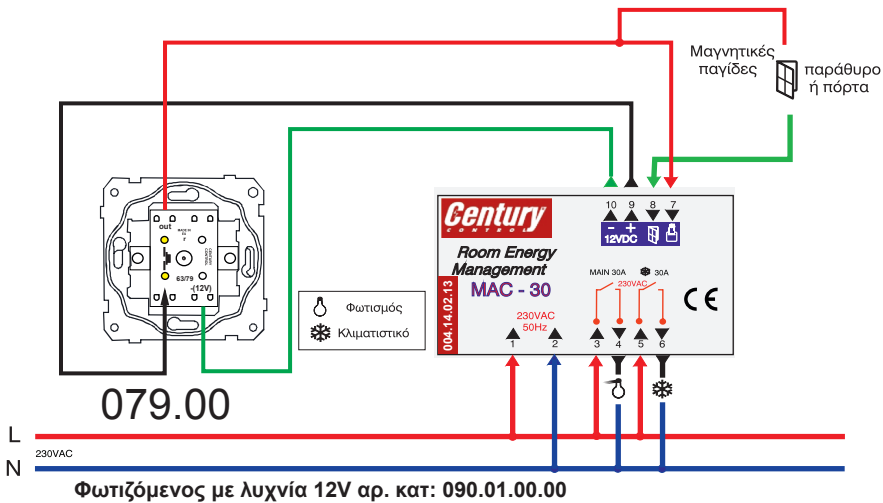

079.00.06.01

Καρτοδιακόπτης 10Α

Λειτουργία αυτόνομη , με ρελέ πίνακα ή με διαχειριστή δωματίου (REM). Ενεργοποιείται με την είσοδο κάρτας(090.10.00.01) και γίνεται φωτεινός με λυχνία 230V (090.00.00.00) για λειτουργία αυτόνομη ή με ρελέ πίνακα και (12 V) για λειτουργία με Διαχειριστή Δωματίου (REM)

ΣΧΕΔΙΟ 14

ΣΧΕΔΙΑ ΣΥΝΔΕΣΜΟΛΟΓΙΑΣ

ΣΥΝΔΕΣΜΟΛΟΓΙΑ ΚΑΡΤΟΔΙΑΚΟΠΤΗ 230V

ΣΧΕΔΙΟ 17

ΣΥΝΔΕΣΜΟΛΟΓΙΑ MAC-30 ΜΕ ΚΑΡΤΟΔΙΑΚΟΠΤΗ (12V)

Η τοποθέτηση και οποιαδήποτε άλλη επέμβαση στην συσκευή πρέπει να γίνεται από ειδικό τεχνικό. Πριν από οποιαδήποτε επέμβαση πρέπει να διακόπτεται η παροχή τροφοδοσίας.