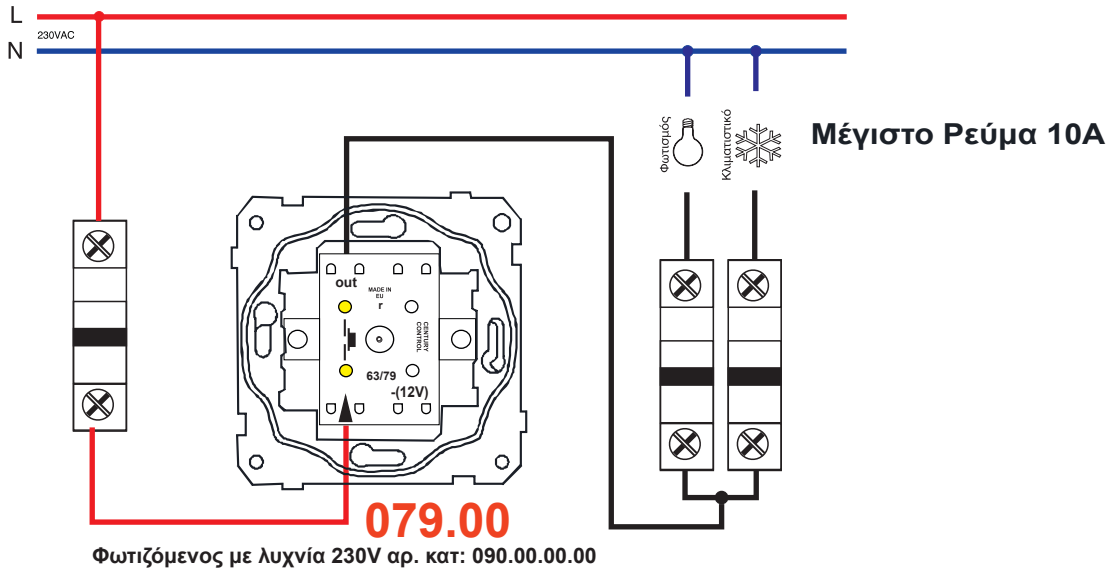

079.00.06.01

Καρτοδιακόπτης 10Α

Λειτουργία αυτόνομη , με ρελέ πίνακα ή με διαχειριστή δωματίου (REM). Ενεργοποιείται με την είσοδο κάρτας(090.10.00.01) και γίνεται φωτεινός με λυχνία 230V (090.00.00.00) για λειτουργία αυτόνομη ή με ρελέ πίνακα και (12 V) για λειτουργία με Διαχειριστή Δωματίου (REM)

ΣΧΕΔΙΟ 14

ΣΧΕΔΙΑ ΣΥΝΔΕΣΜΟΛΟΓΙΑΣ

ΣΥΝΔΕΣΜΟΛΟΓΙΑ ΚΑΡΤΟΔΙΑΚΟΠΤΗ 230V

ΣΧΕΔΙΟ 17

ΣΥΝΔΕΣΜΟΛΟΓΙΑ MAC-30 ΜΕ ΚΑΡΤΟΔΙΑΚΟΠΤΗ (12V)

Η τοποθέτηση και οποιαδήποτε άλλη επέμβαση στην συσκευή πρέπει να γίνεται από ειδικό τεχνικό. Πριν από οποιαδήποτε επέμβαση πρέπει να διακόπτεται η παροχή τροφοδοσίας.