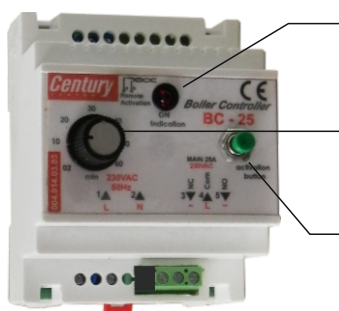

Ένδειξη Κατάστασης : Led για ενεργό Ρελέ εξόδου

Ηχητική ειδοποίηση έναρξης, λήξης ή εξαναγκασμένης απενεργοποίησης

Τοποθετείται σε Ράγα 35 mm και καταλαμβάνει χώρο 4 στοιχείων των (17,5 mm)

BC-25

■ Ένδειξη κατάστασης:
Ενεργό Ρελέ εξόδου