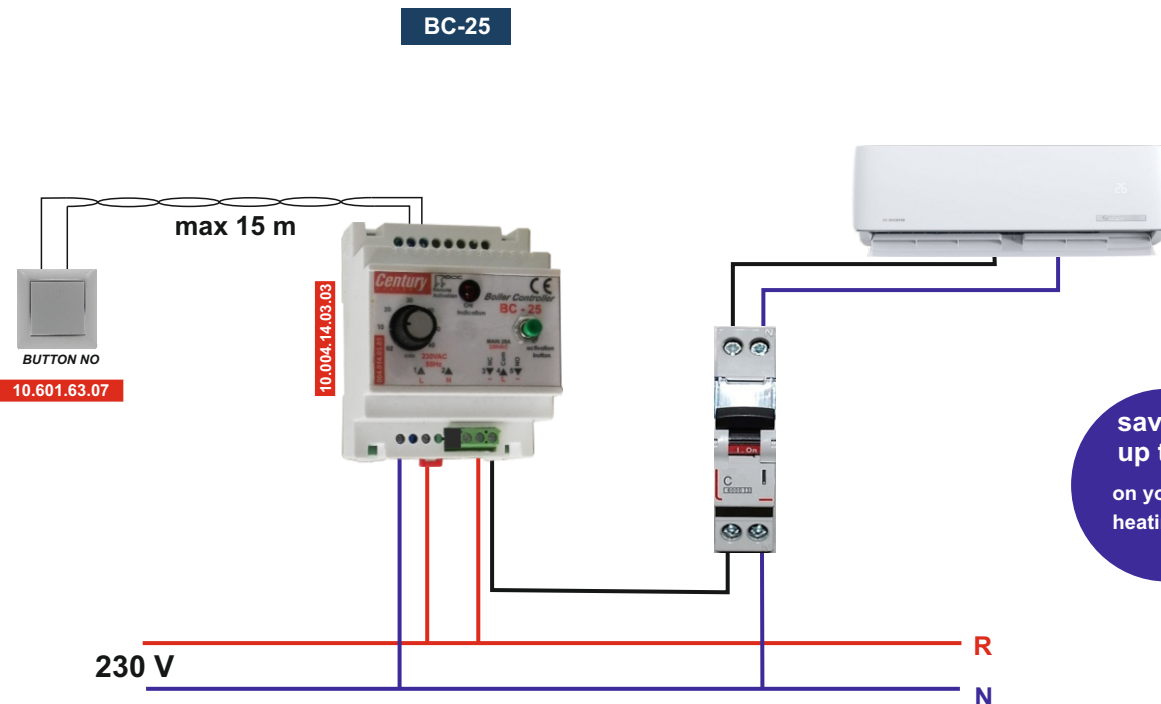

ΧΡΟΝΙΚΟΣ ΕΛΕΓΚΤΗΣ ΘΕΡΜΟΣΙΦΩΝΟΥ BC-25 ΣΥΝΔΕΣΜΟΛΟΓΙΑ ΜΕ ΑΠΟΜΑΚΡΥΣΜΕΝΟ ΕΛΕΓΧΟ

Η τοποθέτηση και οποιαδήποτε άλλη επέμβαση στην συσκευή πρέπει να γίνεται από ειδικό τεχνικό. Πριν από οποιαδήποτε επέμβαση πρέπει να διακόπτεται η παροχή τροφοδοσίας.