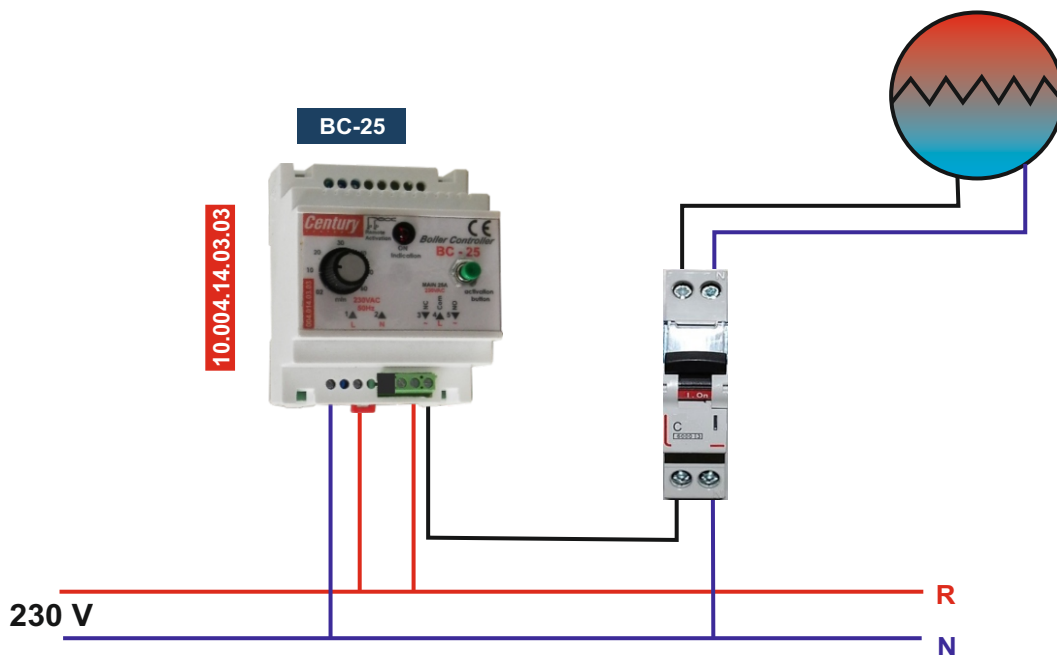

ΧΡΟΝΙΚΟΣ ΕΛΕΓΚΤΗΣ ΘΕΡΜΟΣΙΦΩΝΟΥ BC-25 ΣΥΝΔΕΣΜΟΛΟΓΙΑ