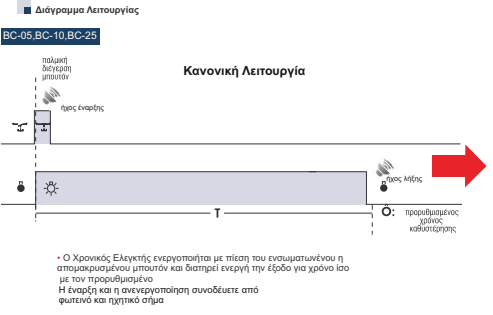

ΧΡΟΝΙΚΟΙ ΕΛΕΓΚΤΕΣ ΔΙΑΓΡΑΜΜΑ ΛΕΙΤΟΥΡΓΙΑΣ