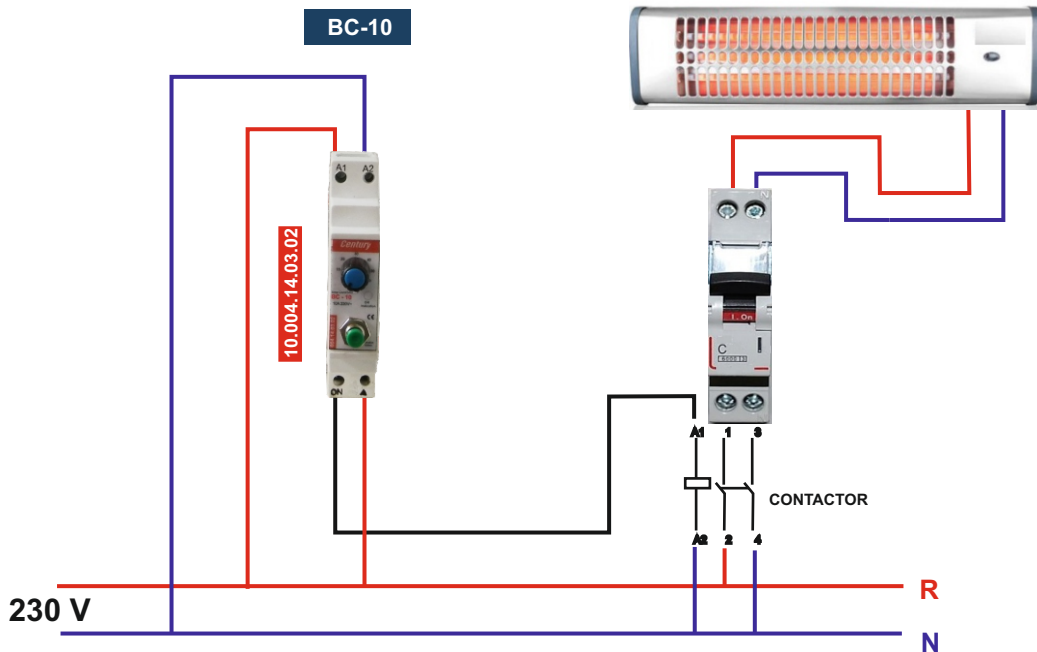

#### BC-10

■ Ρύθμιση Χρόνου  
Λειτουργίας

■ Ένδειξη κατάστασης:  
Ενεργό Ρελέ εξόδου

■ Μπουτόν ενεργοποίησης  
απενεργοποίησης

save  
up to 25%  
on your water  
heating cost

004.14.03.02

**ΧΡΟΝΙΚΟΣ ΕΛΕΓΚΤΗΣ BC-10 ΣΥΝΔΕΣΜΟΛΟΓΙΑ**