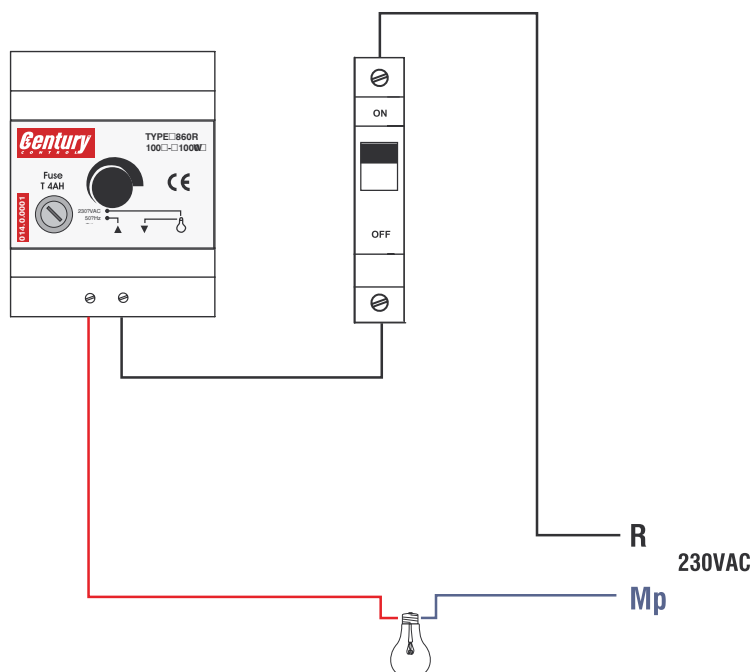

■ Dimmer Ράγας

Παράγονται σε 4 τύπους αναλόγως των φορτίων που ρυθμίζουν. Τοποθετούνται σε ράγα 35 cm και καταλαμβάνουν χώρο 4 στοιχείων των 17,5 mm.

Dimmer TYPE 860 R

100 - 1000 W. Ωμικό φορτίο. Ασφάλεια F5A, 250 VE
Αρ. Κατ. 001.18.00.52

**Αρ. Κατ. 10.004.14.00.01****Συνδεσμολογία Dimmer Ράγας 860R**

Η τοποθέτηση και οποιαδήποτε άλλη επέμβαση στην συσκευή πρέπει να γίνεται από ειδικό τεχνικό.
Πριν από οποιαδήποτε επέμβαση πρέπει να διακόπτεται η παροχή τροφοδοσίας.